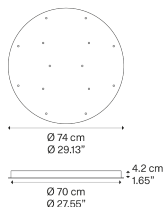

14 Lights

Система

Cluster System

Оправа: Metal

Code

Matte White - 9010

R04L14 1000

Matte Black - 9005

R04L14 2000

Вес нетто: 14.40 kg

Количество упаковок: 1

CE

IP20