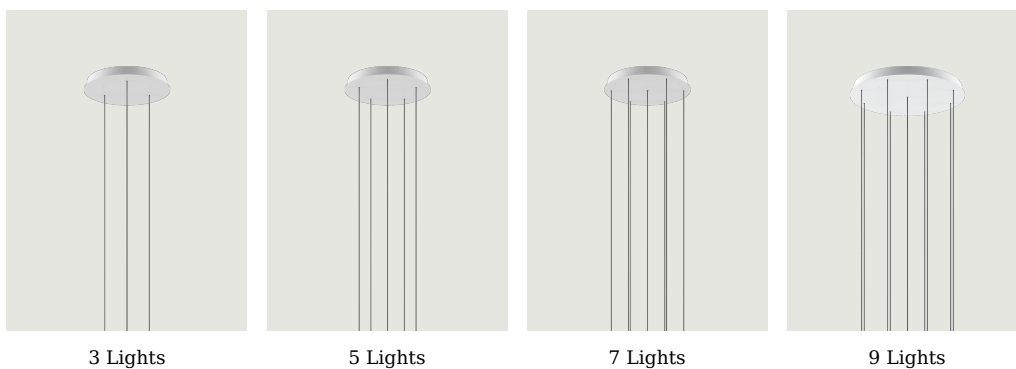

Круглое кластерное крепление Модель 14 Lights

Круглое кластерное крепление (*Round Cluster System*) от Lodes – это система для крепления подвесных светильников к потолку. Это декоративный элемент с переменным, но заранее определенным количеством отверстий для создания кластеров из довольно компактных светильников в зависимости от типа помещения и потолка.

R04L14 2000

Вес нетто: 14.40 kg

Количество упаковок: 1

CE

IP20

Варианты Круглое кластерное крепление

3 Lights

5 Lights